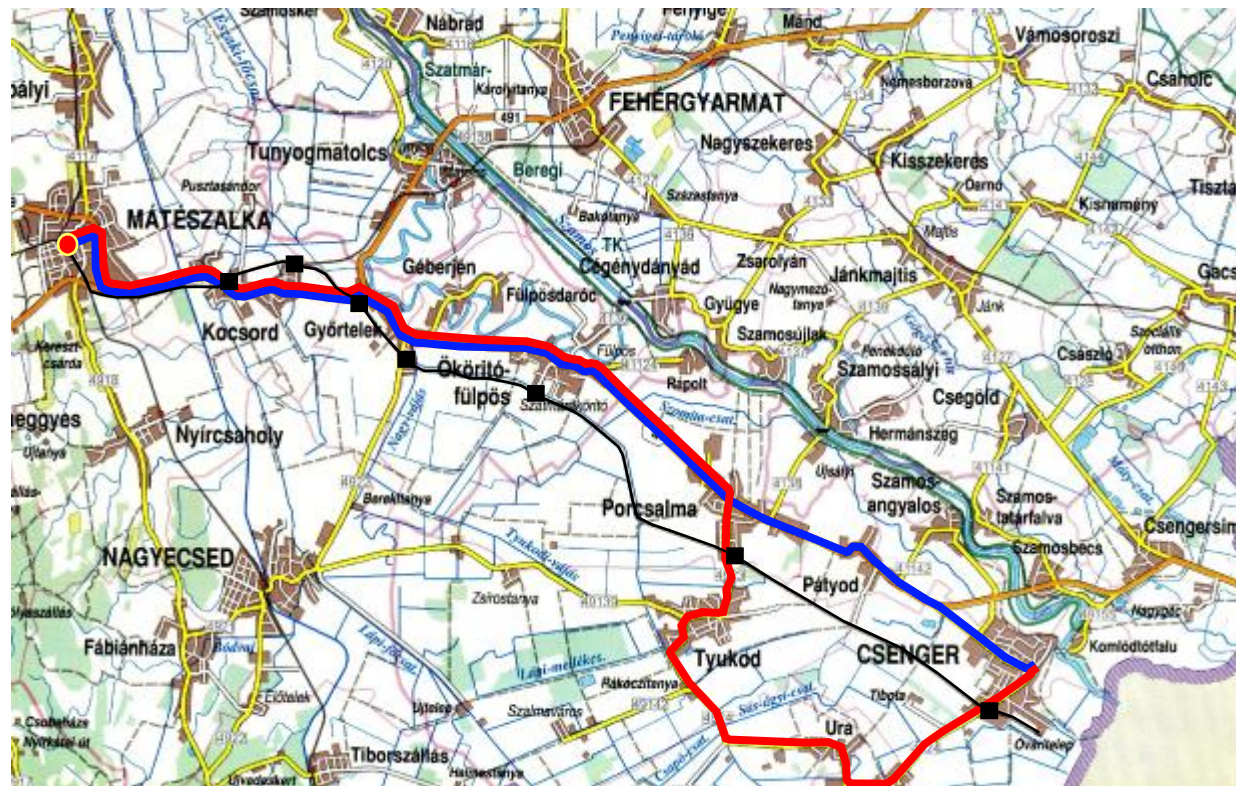

114 Mátészalka-Csenger

Vonatok helyett közlekedő autóbuszok

TYUKOD

Érvényes:
2009. december 13-tól

Mátészalka autóbusszállomásról Tyukod községhezához

☒ 10:30 +12:50 **25**13:45 ▲ 13:45
☒ 16:40 +17:25

Mátészalka autóbusszállomásról Tyukod községhezához
Porcsalma községhezánál átszállással

☒ 4:45 8:50 **14**15:43 **48**15:43
○ 17:25

Tyukod községhezától Mátészalka autóbusszállomásra

☒ 5:20 ☒ 6:19 ☒ 7:55 ○ 8:01
+11:26 ○ 12:11 ☒ 13:10 +14:35
1515:33

Tyukod községhezától Porcsalma községhezánál átszállással
Mátészalka autóbusszállomásra

○ 5:47 ☒ 9:21 ○ 15:22 ▲ 15:32
☒ 18:14

Csenger autóbusszállomásról Tyukod községhezához

☒ 4:50 ▲ 5:50 ☒ 5:50 ☒ 7:25
○ 7:30 ☒ 8:45 +10:55 ○ 11:40
☒ 12:40 +14:05 ▲ 14:10 ○ 14:55
1515:00 ▲ 15:05 ▲ 15:05 ☒ 16:10
○ 16:40 ☒ 17:50

Tyukod községhezától Csenger autóbusszállomásra

☒ 4:33 ☒ 5:38 ▲ 6:28 ☒ 6:38
○ 6:38 ☒ 9:49 ☒ 11:26 +13:33
▲ 14:28 **25**14:54 ▲ 16:00 ☒ 16:33
☒ 17:23 +18:24

Jelmagyarázat:

1. A jelzés nélküli járatok naponta közlekednek.
2. ☒ - munkaszüneti napok kivételével naponta,
   - ☒ - munkanapokon,
   - - szabadnapokon,
   - + - munkaszüneti napokon,
   - ▲ - iskolai előadási napokon,
   - ▲ - tanszünetben munkanapokon,
   - **14** - a hetek utolsó iskolai előadási napján,
   - **15** - a hetek első iskolai előadási napját megelőző munkaszüneti napon,
   - **25** - tanszünetben munkanapokon, valamint szabadnapokon,
   - **48** - hetek utolsó iskolai előadási napja kivételével iskolai előadási napokon

Telefonszámaink:

Mátészalka autóbusszállomás
telefon: /44/ 500-255

Csenger autóbussz végállomás
telefon: /44/ 520-033

Részletes menetrend
és információ:

www.szabolcsvolan.hu
www.menetrendek.hu

Jelmagyarázat:

- 4327 autóbusszvonál
- 4326 autóbusszvonál
- 114 vasútvonál