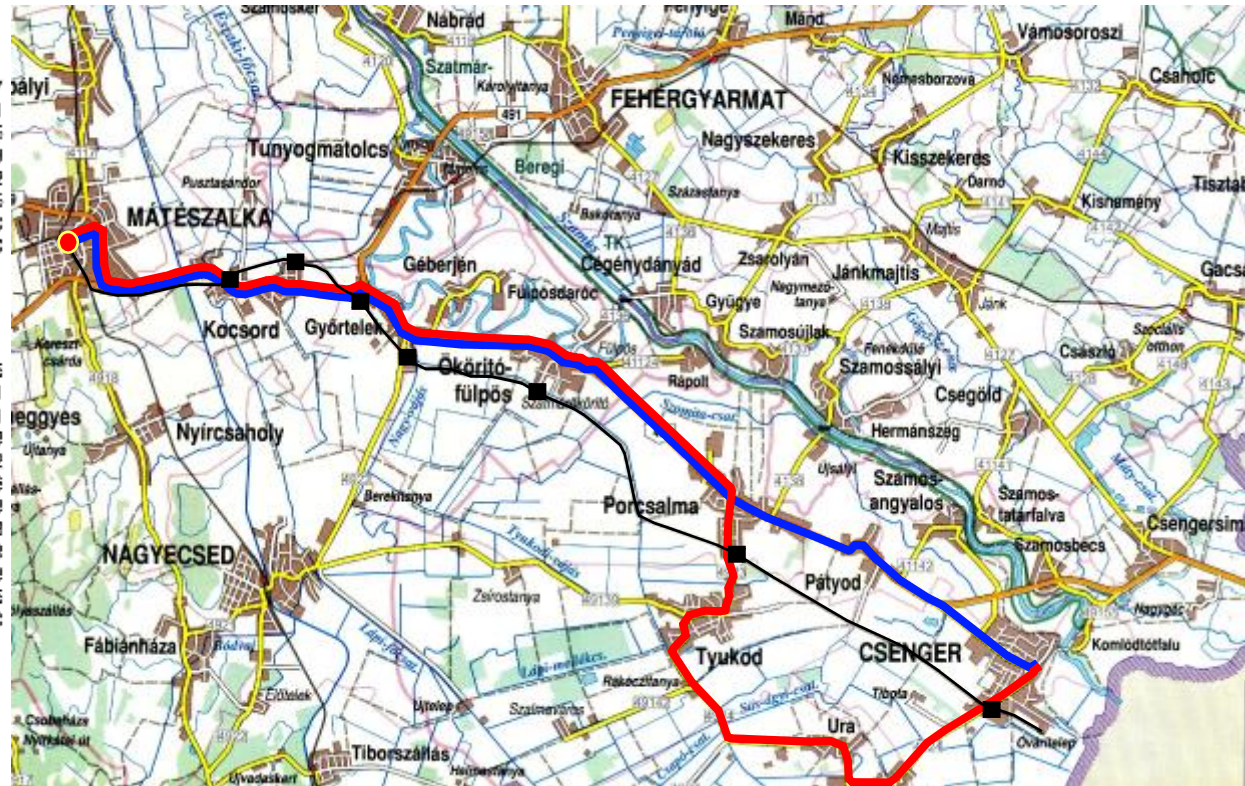

Jelmagyarázat:

- A jezés nélküli járatok naponta közlekednek.
- ▲ - munkaszüneti napok kivételével naponta.
- ☉ - munkanapokon
- ☉ - szabadnapokon,
- ☉ - szabad és munkaszüneti napokon,
- + - munkaszüneti napokon
- ☉ - hetek első munkanapját megelőző napokon,
- ▲ - iskolai előadási napokon
- ▲ - tanszünetben munkanapokon.
- 14 - a hetek utolsó iskolai előadási napján.
- 15 - a hetek első iskolai előadási napját megelőző munkaszüneti napon.
- 25 - tanszünetben munkanapokon, valamint szabadnapokon.
- ☉ - hetek utolsó iskolai előadási napja kivételével munkanapokon.
- ☉ - hetek utolsó iskolai előadási napja kivételével iskolai előadási napokon.

Porcsalma községházától Mátészalka autóbusszállomásra

☉ 3:50	☉ 5:30	☉ 5:36	☉ 5:57
8:13	☉ 6:30	▲ 6:30	☉ 6:31
☉ 6:31	▲ 7:50	▲ 7:52	☉ 8:06
☉ 8:12	☉ 8:45	☉ 9:35	☉ 10:10
+1:27	+11:37	▲ 11:45	☉ 12:22
+2:38	▲ 12:53	☉ 13:20	+14:45
☉ 5:01	☉ 15:32	☉ 15:32	☉ 15:40
☉ 5:43	☉ 15:48	☉ 15:58	☉ 16:30
☉ 8:13	☉ 18:24	☉ 19:48	

Porcsalma községházától Csenger autóbusszállomásra

☉ 4:25	☉ 5:23	☉ 5:30	☉ 5:56
▲ 6:20	☉ 6:30	☉ 6:30	☉ 7:01
▲ 7:10	☉ 7:51	▲ 7:55	▲ 8:11
▲ 8:28	☉ 9:40	▲ 10:41	▲ 11:19
+1:48	☉ 12:18	▲ 13:00	+13:22
+3:27	☉ 13:54	☉ 13:54	☉ 13:56
▲ 4:22	☉ 14:28	▲ 14:28	▲ 14:39
▲ 4:40	☉ 14:45	☉ 14:58	☉ 15:48
▲ 5:52	☉ 16:19	☉ 16:19	▲ 16:19
☉ 6:25	☉ 16:52	☉ 17:17	☉ 17:18
+7:21	☉ 18:08	+18:18	☉ 18:25
☉ 9:48	☉ 20:08	☉ 20:25	☉ 20:30
☉ 21:17	☉ 22:08		

Telefonszámaink:

Mátészalka autóbusszállomás
telefon: /44/ 500-255

Csenger autóbussz végállomás
telefon: /44/ 520-033

Részletes menetrend
és információ:

www.szabolcsvolan.hu
www.menetrendek.hu

Jelmagyarázat:

- 4327 autóbusszvonalon
- 4326 autóbusszvonalon
- 114 vasútvonal